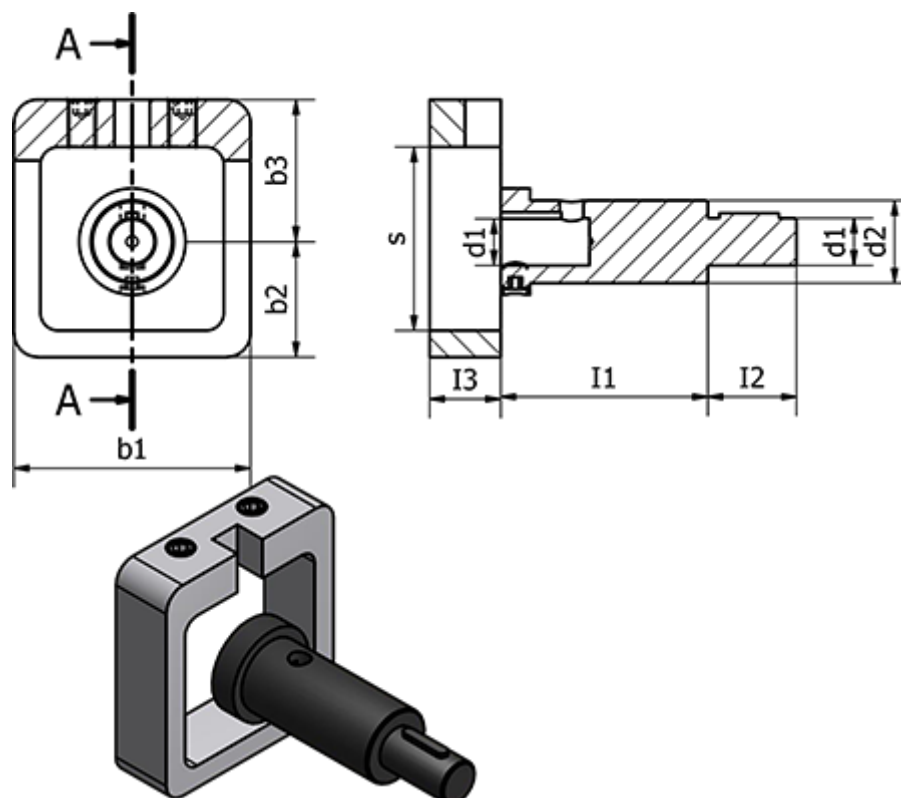

Varenummer: 202964012

Beskrivelse: E+G Installation kits - GN 296-40-12

Mål

b1	= 14	I3	= 17.5
b2	= 35	s	= 30
b3	= 15	Vægt (g)	= 60
d1 f7	= 8		
d2	= 35		
For indikator	= DD52R		
I1	= -		
I2	= 24.5		